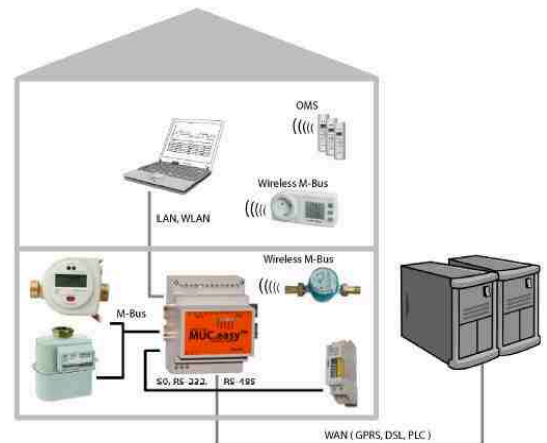

GEBman[®] Energiecontrolling

Permanente Kontrolle des Energieverbrauchs

Der Weg zum Smart Metering

Ziel des Energiecontrollings ist es, durch permanentes Erfassen und Auswerten der Messwerte Ressourcen zu schonen und den Energieverbrauch zu optimieren. Die Visualisierung aktueller Verbräuche lässt Sie leicht Ansatzpunkte zur Energieeinsparung identifizieren. Abweichungen vom Normalbetrieb können schnell erkannt und unnötiger Verbrauch vermieden werden.

Kompakt und ganzheitlich

Intelligente Zähler sind digitale Messeinrichtungen zur Erfassung des Verbrauchs von Strom, Gas, Wasser oder Wärme. Die Informationen und der zeitliche Verlauf am Zählpunkt werden über MUC.easy™ automatisiert erfasst, die Aufbereitung und Visualisierung erfolgt in GEBman.

Der kompakte und ganzheitliche MUC-Controller ebnet Ihnen den Weg zum Smart Metering - die einfache Verwaltung Ihrer Versorgungsnetze in GEBman und die Möglichkeit des Controllings.

Transparenz des Verbrauchs

Diese Funktionen enthält GEBman Energiecontrolling:

- MUC.easy™ M - Controller
- Konfiguration der Zählpunkte in GEBman
- Visualisierung von Verbräuchen und Messwerten
- Automatisches Versenden von E-Mail oder SMS beim Über- oder Unterschreiten von Mess- oder Verbrauchswerten