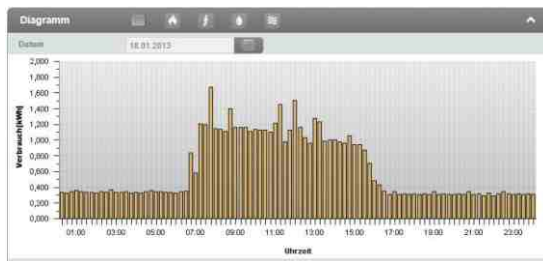

GEBman[®] Energiecontrolling

Permanente Kontrolle des Energieverbrauchs

Der Weg zum Smart Metering

Ziel des Energiecontrollings ist es, durch permanentes Erfassen und Auswerten der Messwerte Ressourcen zu schonen und den Energieverbrauch zu optimieren. Die Visualisierung aktueller Verbräuche lässt Sie leicht Ansatzpunkte zur Energieeinsparung identifizieren. Abweichungen vom Normalbetrieb können schnell erkannt und unnötiger Verbrauch vermieden werden.

Kompakt und ganzheitlich

Intelligente Zähler sind digitale Messeinrichtungen zur Erfassung des Verbrauchs von Strom, Gas, Wasser oder Wärme. Die Informationen und der zeitliche Verlauf am Zählpunkt werden über MUC.easy™ automatisiert erfasst, die Aufbereitung und Visualisierung erfolgt in GEBman.

Mit GEBman Energiecontrolling können Gebäude oder Betriebsteile mit überdurchschnittlichem Verbrauch schnell ermittelt und entsprechende Optimierungsmaßnahmen eingeleitet werden. Auch die Verbräuche vergleichbarer Immobilien lassen sich unter Nutzung einer kontinuierlichen Erfassung der Verbrauchsdaten auswerten und vergleichen.