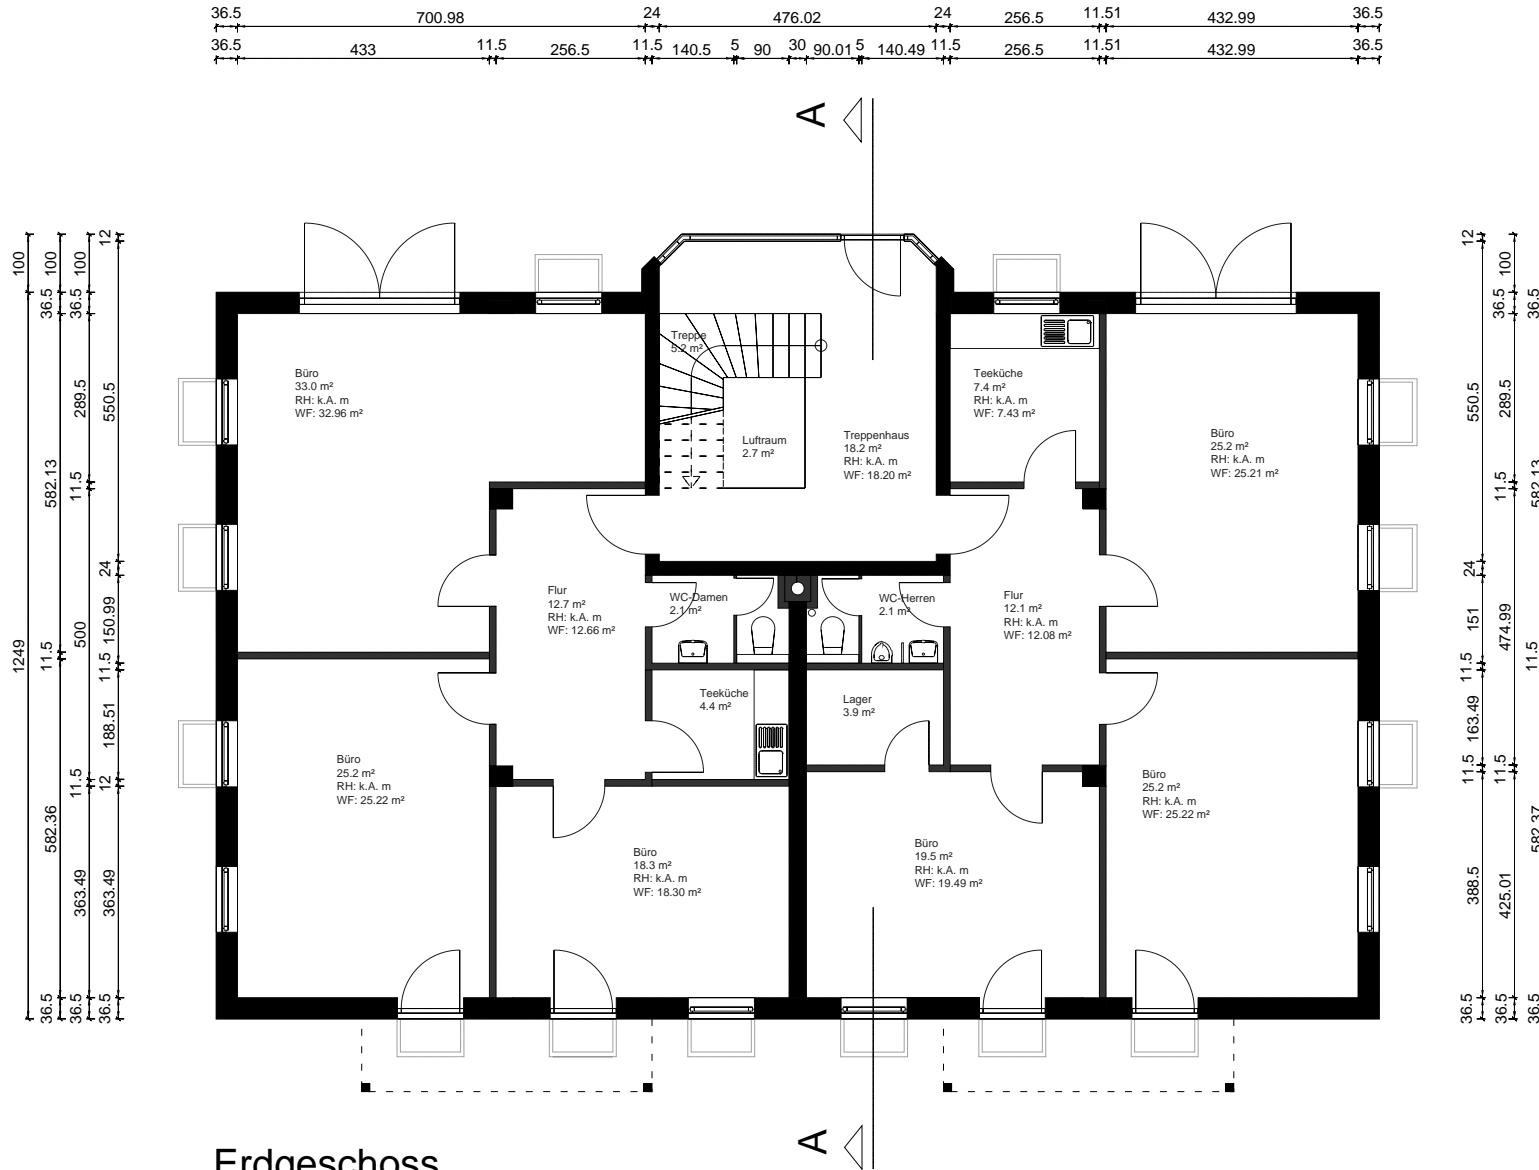

Liegenschafts-Nr.: 099003  
 Adresse: Gewerbering 4  
 83646 Bad Tölz  
 Nutzungsart: Geschäftsliegenschaft  
 Druckdatum: 22.06.2012  
 Aktuelle Situation  
 Etage: Erdgeschoss

## Grundrissplan